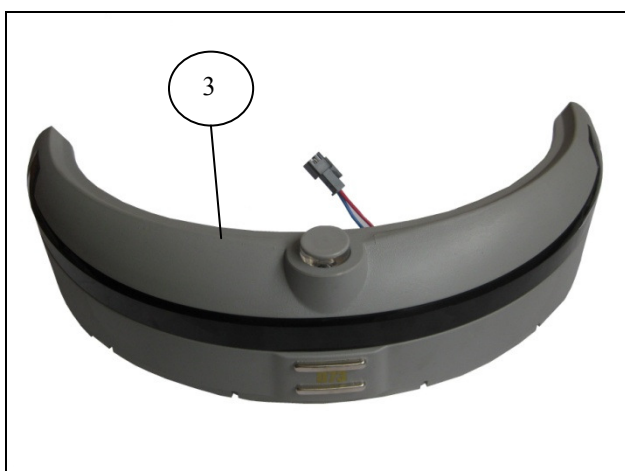

ROBOT ASPIRADOR DEEPOO D73

ROBOT ASPIRADOR DEEPOO D73

Nº	Código	Descripción	Uds.	P.V.P. Unidad	Nº	Código	Descripción	Uds.	P.V.P. Unidad
1	730001	Carcasa Superior	1		20	730020	Cjto. Motor Rueda Izq	1	
2	730002	Tapa Superior	1		21	730021	Cjto. Motor Rueda Drcha.	1	
3	730003	Protector Paragolpes	1		22	730022	Cjto. Motor Aspiración	1	
4	730004	Soporte Central	1		23	730023	Batería	2	
5	730005	Pantalla LDC	1		24	730024	Caja de Polvo	1	
6	730006	Cjto. Placa Circuito Principal	1		25	730025	Rodamiento	2	
7	730007	Placa Infrarrojos	1		26	730026	Carcasa Cepillo Central	1	
8	730008	Sensor	3		27	730027	Pata de la Tapa	2	
9	730009	Transmisión Cepillo Lateral Rojo	1		28	730028	Recoge-polvo	1	
10	730010	Transmisión Cepillo Lateral Verde	1		94	730094	Estación Carga	1	
11	730011	Cjto. Motor + Transmisines	1		95	720097	Pared Virtual	1	
12	730012	Arandela Verde	2		96	730096	Mando a Distancia	1	
13	730013	Cepillo Central	1		97	730097	Cepillo Lateral Rojo	1	
14	730014	Cjto. Motor Cepillo Central	1		98	730098	Cepillo Lateral Verde	1	
15	730015	Engranaje	1						
16	730016	Arandela Nylon	2						
17	730017	Correa	1						
18	730018	Goma Protección Rodamiento	2						
19	730019	Cjto. Rueda Delantera	1						