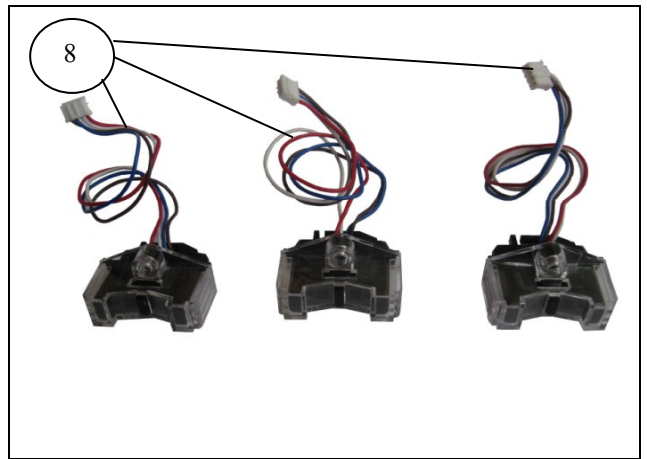

ROBOT ASPIRADOR DEEPOO D73

ROBOT ASPIRADOR DEEPOO D73

Nº	Código	Descripción	Uds.	P.V.P. Unidad	Nº	Código	Descripción	Uds.	P.V.P. Unidad
1	730001	Carcasa Superior	1		20	730020	Cjto. Motor Rueda Izq	1	
2	730002	Tapa Superior	1		21	730021	Cjto. Motor Rueda Drcha.	1	
3	730003	Protector Paragolpes	1		22	730022	Cjto. Motor Aspiración	1	
4	730004	Soporte Central	1		23	730023	Batería	2	
5	730005	Pantalla LDC	1		24	730024	Caja de Polvo	1	
6	730006	Cjto. Placa Circuito Principal	1		25	730025	Rodamiento	2	
7	730007	Placa Infrarrojos	1		26	730026	Carcasa Cepillo Central	1	
8	730008	Sensor	3		27	730027	Pata de la Tapa	2	
9	730009	Transmisión Cepillo Lateral Rojo	1		28	730028	Recoge-polvo	1	
10	730010	Transmisión Cepillo Lateral Verde	1		94	730094	Estación Carga	1	
11	730011	Cjto. Motor + Transmisines	1		95	720097	Pared Virtual	1	
12	730012	Arandela Verde	2		96	730096	Mando a Distancia	1	
13	730013	Cepillo Central	1		97	730097	Cepillo Lateral Rojo	1	
14	730014	Cjto. Motor Cepillo Central	1		98	730098	Cepillo Lateral Verde	1	
15	730015	Engranaje	1						
16	730016	Arandela Nylon	2						
17	730017	Correa	1						
18	730018	Goma Protección Rodamiento	2						
19	730019	Cjto. Rueda Delantera	1						