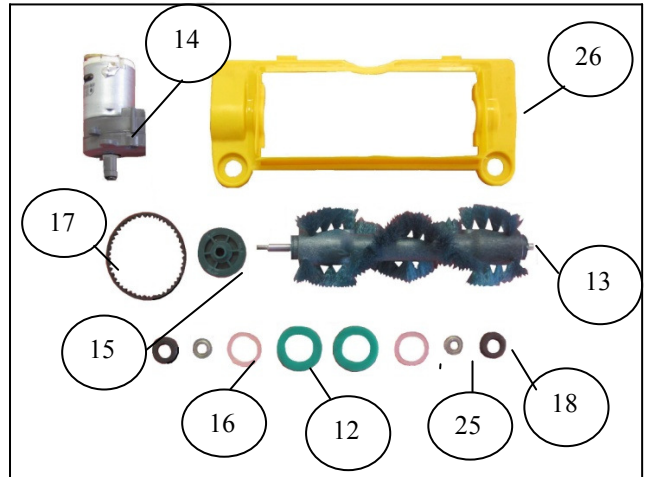

ROBOT ASPIRADOR DEEPOO D73

ROBOT ASPIRADOR DEEPOO D73

Nº	Código	Descripción	Uds.	P.V.P. Unidad	Nº	Código	Descripción	Uds.	P.V.P. Unidad
1	730001	Carcasa Superior	1		20	730020	Cjto. Motor Rueda Izq	1	
2	730002	Tapa Superior	1		21	730021	Cjto. Motor Rueda Drcha.	1	
3	730003	Protector Paragolpes	1		22	730022	Cjto. Motor Aspiración	1	
4	730004	Soporte Central	1		23	730023	Batería	2	
5	730005	Pantalla LDC	1		24	730024	Caja de Polvo	1	
6	730006	Cjto. Placa Circuito Principal	1		25	730025	Rodamiento	2	
7	730007	Placa Infrarrojos	1		26	730026	Carcasa Cepillo Central	1	
8	730008	Sensor	3		27	730027	Pata de la Tapa	2	
9	730009	Transmisión Cepillo Lateral Rojo	1		28	730028	Recoge-polvo	1	
10	730010	Transmisión Cepillo Lateral Verde	1		94	730094	Estación Carga	1	
11	730011	Cjto. Motor + Transmisines	1		95	720097	Pared Virtual	1	
12	730012	Arandela Verde	2		96	730096	Mando a Distancia	1	
13	730013	Cepillo Central	1		97	730097	Cepillo Lateral Rojo	1	
14	730014	Cjto. Motor Cepillo Central	1		98	730098	Cepillo Lateral Verde	1	
15	730015	Engranaje	1						
16	730016	Arandela Nylon	2						
17	730017	Correa	1						
18	730018	Goma Protección Rodamiento	2						
19	730019	Cjto. Rueda Delantera	1						