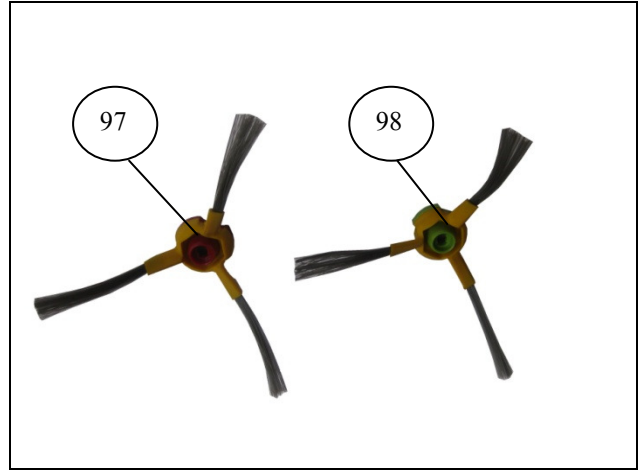

ROBOT ASPIRADOR DEEPOO D73

ROBOT ASPIRADOR DEEPOO D73

Nº	Código	Descripción	Uds.	P.V.P. Unidad	Nº	Código	Descripción	Uds.	P.V.P. Unidad
1	730001	Carcasa Superior	1		20	730020	Cjto. Motor Rueda Izq	1	
2	730002	Tapa Superior	1		21	730021	Cjto. Motor Rueda Drcha.	1	
3	730003	Protector Paragolpes	1		22	730022	Cjto. Motor Aspiración	1	
4	730004	Soporte Central	1		23	730023	Batería	2	
5	730005	Pantalla LDC	1		24	730024	Caja de Polvo	1	
6	730006	Cjto. Placa Circuito Principal	1		25	730025	Rodamiento	2	
7	730007	Placa Infrarrojos	1		26	730026	Carcasa Cepillo Central	1	
8	730008	Sensor	3		27	730027	Pata de la Tapa	2	
9	730009	Transmisión Cepillo Lateral Rojo	1		28	730028	Recoge-polvo	1	
10	730010	Transmisión Cepillo Lateral Verde	1		94	730094	Estación Carga	1	
11	730011	Cjto. Motor + Transmisines	1		95	720097	Pared Virtual	1	
12	730012	Arandela Verde	2		96	730096	Mando a Distancia	1	
13	730013	Cepillo Central	1		97	730097	Cepillo Lateral Rojo	1	
14	730014	Cjto. Motor Cepillo Central	1		98	730098	Cepillo Lateral Verde	1	
15	730015	Engranaje	1						
16	730016	Arandela Nylon	2						
17	730017	Correa	1						
18	730018	Goma Protección Rodamiento	2						
19	730019	Cjto. Rueda Delantera	1						