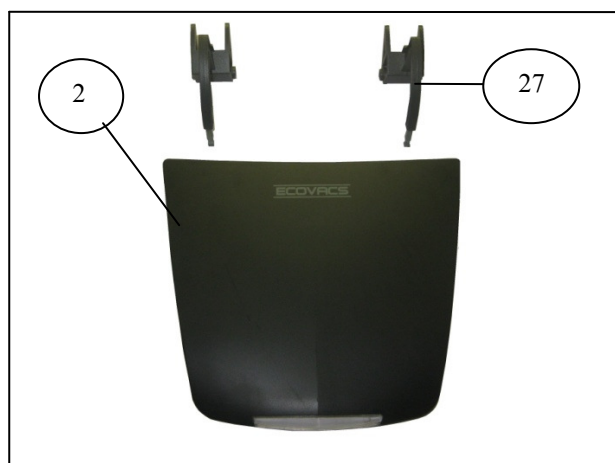

ROBOT ASPIRADOR DEEPOO D73

ROBOT ASPIRADOR DEEPOO D73

Nº	Código	Descripción	Uds.	P.V.P. Unidad	Nº	Código	Descripción	Uds.	P.V.P. Unidad
1	730001	Carcasa Superior	1		20	730020	Cjto. Motor Rueda Izq	1	
2	730002	Tapa Superior	1		21	730021	Cjto. Motor Rueda Drcha.	1	
3	730003	Protector Paragolpes	1		22	730022	Cjto. Motor Aspiración	1	
4	730004	Soporte Central	1		23	730023	Batería	2	
5	730005	Pantalla LDC	1		24	730024	Caja de Polvo	1	
6	730006	Cjto. Placa Circuito Principal	1		25	730025	Rodamiento	2	
7	730007	Placa Infrarrojos	1		26	730026	Carcasa Cepillo Central	1	
8	730008	Sensor	3		27	730027	Pata de la Tapa	2	
9	730009	Transmisión Cepillo Lateral Rojo	1		28	730028	Recoge-polvo	1	
10	730010	Transmisión Cepillo Lateral Verde	1		94	730094	Estación Carga	1	
11	730011	Cjto. Motor + Transmisines	1		95	720097	Pared Virtual	1	
12	730012	Arandela Verde	2		96	730096	Mando a Distancia	1	
13	730013	Cepillo Central	1		97	730097	Cepillo Lateral Rojo	1	
14	730014	Cjto. Motor Cepillo Central	1		98	730098	Cepillo Lateral Verde	1	
15	730015	Engranaje	1						
16	730016	Arandela Nylon	2						
17	730017	Correa	1						
18	730018	Goma Protección Rodamiento	2						
19	730019	Cjto. Rueda Delantera	1						