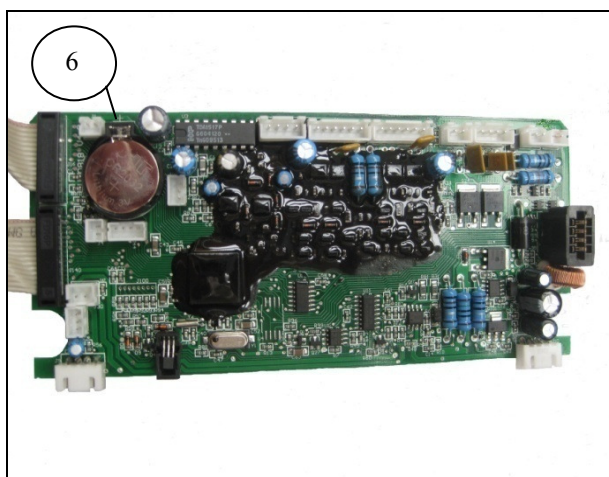

ROBOT ASPIRADOR DEEPOO D73

ROBOT ASPIRADOR DEEPOO D73

Nº	Código	Descripción	Uds.	P.V.P. Unidad	Nº	Código	Descripción	Uds.	P.V.P. Unidad
1	730001	Carcasa Superior	1		20	730020	Cjto. Motor Rueda Izq	1	
2	730002	Tapa Superior	1		21	730021	Cjto. Motor Rueda Drcha.	1	
3	730003	Protector Paragolpes	1		22	730022	Cjto. Motor Aspiración	1	
4	730004	Soporte Central	1		23	730023	Batería	2	
5	730005	Pantalla LDC	1		24	730024	Caja de Polvo	1	
6	730006	Cjto. Placa Circuito Principal	1		25	730025	Rodamiento	2	
7	730007	Placa Infrarrojos	1		26	730026	Carcasa Cepillo Central	1	
8	730008	Sensor	3		27	730027	Pata de la Tapa	2	
9	730009	Transmisión Cepillo Lateral Rojo	1		28	730028	Recoge-polvo	1	
10	730010	Transmisión Cepillo Lateral Verde	1		94	730094	Estación Carga	1	
11	730011	Cjto. Motor + Transmisines	1		95	720097	Pared Virtual	1	
12	730012	Arandela Verde	2		96	730096	Mando a Distancia	1	
13	730013	Cepillo Central	1		97	730097	Cepillo Lateral Rojo	1	
14	730014	Cjto. Motor Cepillo Central	1		98	730098	Cepillo Lateral Verde	1	
15	730015	Engranaje	1						
16	730016	Arandela Nylon	2						
17	730017	Correa	1						
18	730018	Goma Protección Rodamiento	2						
19	730019	Cjto. Rueda Delantera	1						