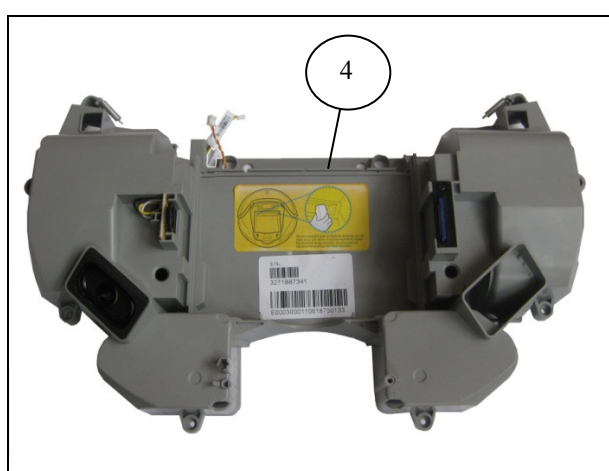

ROBOT ASPIRADOR DEEPOO D73

ROBOT ASPIRADOR DEEPOO D73

Nº	Código	Descripción	Uds.	P.V.P. Unidad	Nº	Código	Descripción	Uds.	P.V.P. Unidad
1	730001	Carcasa Superior	1		20	730020	Cjto. Motor Rueda Izq	1	
2	730002	Tapa Superior	1		21	730021	Cjto. Motor Rueda Drcha.	1	
3	730003	Protector Paragolpes	1		22	730022	Cjto. Motor Aspiración	1	
4	730004	Soporte Central	1		23	730023	Batería	2	
5	730005	Pantalla LDC	1		24	730024	Caja de Polvo	1	
6	730006	Cjto. Placa Circuito Principal	1		25	730025	Rodamiento	2	
7	730007	Placa Infrarrojos	1		26	730026	Carcasa Cepillo Central	1	
8	730008	Sensor	3		27	730027	Pata de la Tapa	2	
9	730009	Transmisión Cepillo Lateral Rojo	1		28	730028	Recoge-polvo	1	
10	730010	Transmisión Cepillo Lateral Verde	1		94	730094	Estación Carga	1	
11	730011	Cjto. Motor + Transmisines	1		95	720097	Pared Virtual	1	
12	730012	Arandela Verde	2		96	730096	Mando a Distancia	1	
13	730013	Cepillo Central	1		97	730097	Cepillo Lateral Rojo	1	
14	730014	Cjto. Motor Cepillo Central	1		98	730098	Cepillo Lateral Verde	1	
15	730015	Engranaje	1						
16	730016	Arandela Nylon	2						
17	730017	Correa	1						
18	730018	Goma Protección Rodamiento	2						
19	730019	Cjto. Rueda Delantera	1						