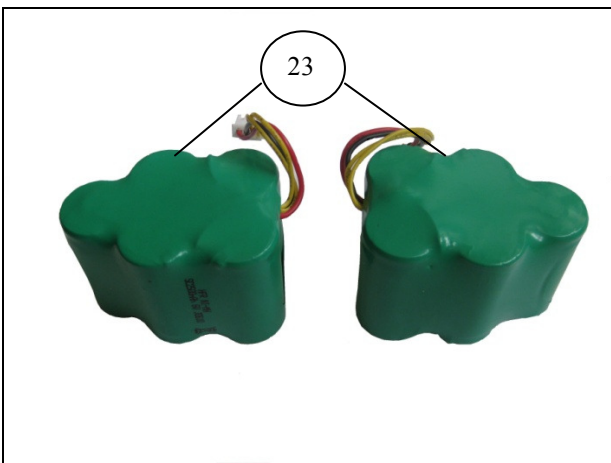

ROBOT ASPIRADOR DEEPOO D73

ROBOT ASPIRADOR DEEPOO D73

Nº	Código	Descripción	Uds.	P.V.P. Unidad	Nº	Código	Descripción	Uds.	P.V.P. Unidad
1	730001	Carcasa Superior	1		20	730020	Cjto. Motor Rueda Izq	1	
2	730002	Tapa Superior	1		21	730021	Cjto. Motor Rueda Drcha.	1	
3	730003	Protector Paragolpes	1		22	730022	Cjto. Motor Aspiración	1	
4	730004	Soporte Central	1		23	730023	Batería	2	
5	730005	Pantalla LDC	1		24	730024	Caja de Polvo	1	
6	730006	Cjto. Placa Circuito Principal	1		25	730025	Rodamiento	2	
7	730007	Placa Infrarrojos	1		26	730026	Carcasa Cepillo Central	1	
8	730008	Sensor	3		27	730027	Pata de la Tapa	2	
9	730009	Transmisión Cepillo Lateral Rojo	1		28	730028	Recoge-polvo	1	
10	730010	Transmisión Cepillo Lateral Verde	1		94	730094	Estación Carga	1	
11	730011	Cjto. Motor + Transmisines	1		95	720097	Pared Virtual	1	
12	730012	Arandela Verde	2		96	730096	Mando a Distancia	1	
13	730013	Cepillo Central	1		97	730097	Cepillo Lateral Rojo	1	
14	730014	Cjto. Motor Cepillo Central	1		98	730098	Cepillo Lateral Verde	1	
15	730015	Engranaje	1						
16	730016	Arandela Nylon	2						
17	730017	Correa	1						
18	730018	Goma Protección Rodamiento	2						
19	730019	Cjto. Rueda Delantera	1						