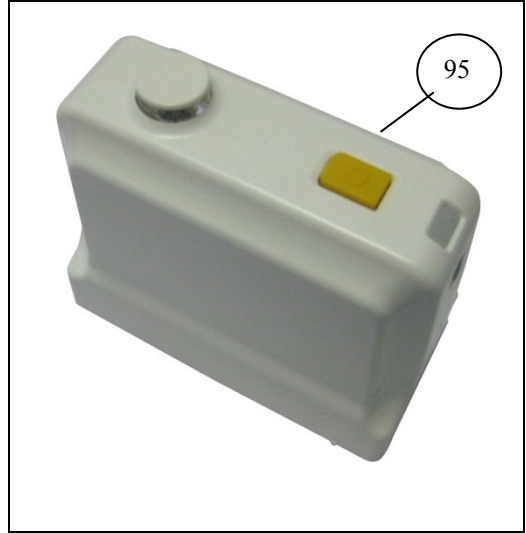

ROBOT ASPIRADOR DEEPOO D73

ROBOT ASPIRADOR DEEPOO D73

Nº	Código	Descripción	Uds.	P.V.P. Unidad	Nº	Código	Descripción	Uds.	P.V.P. Unidad
1	730001	Carcasa Superior	1		20	730020	Cjto. Motor Rueda Izq	1	
2	730002	Tapa Superior	1		21	730021	Cjto. Motor Rueda Drcha.	1	
3	730003	Protector Paragolpes	1		22	730022	Cjto. Motor Aspiración	1	
4	730004	Soporte Central	1		23	730023	Batería	2	
5	730005	Pantalla LDC	1		24	730024	Caja de Polvo	1	
6	730006	Cjto. Placa Circuito Principal	1		25	730025	Rodamiento	2	
7	730007	Placa Infrarrojos	1		26	730026	Carcasa Cepillo Central	1	
8	730008	Sensor	3		27	730027	Pata de la Tapa	2	
9	730009	Transmisión Cepillo Lateral Rojo	1		28	730028	Recoge-polvo	1	
10	730010	Transmisión Cepillo Lateral Verde	1		94	730094	Estación Carga	1	
11	730011	Cjto. Motor + Transmisines	1		95	720097	Pared Virtual	1	
12	730012	Arandela Verde	2		96	730096	Mando a Distancia	1	
13	730013	Cepillo Central	1		97	730097	Cepillo Lateral Rojo	1	
14	730014	Cjto. Motor Cepillo Central	1		98	730098	Cepillo Lateral Verde	1	
15	730015	Engranaje	1						
16	730016	Arandela Nylon	2						
17	730017	Correa	1						
18	730018	Goma Protección Rodamiento	2						
19	730019	Cjto. Rueda Delantera	1						