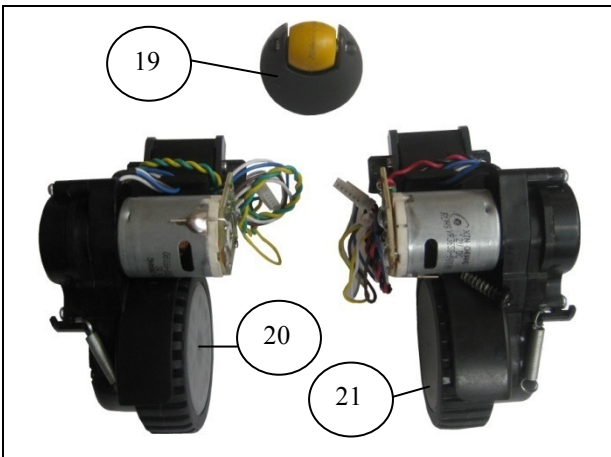

ROBOT ASPIRADOR DEEPOO D73

ROBOT ASPIRADOR DEEPOO D73

Nº	Código	Descripción	Uds.	P.V.P. Unidad	Nº	Código	Descripción	Uds.	P.V.P. Unidad
1	730001	Carcasa Superior	1		20	730020	Cjto. Motor Rueda Izq	1	
2	730002	Tapa Superior	1		21	730021	Cjto. Motor Rueda Drcha.	1	
3	730003	Protector Paragolpes	1		22	730022	Cjto. Motor Aspiración	1	
4	730004	Soporte Central	1		23	730023	Batería	2	
5	730005	Pantalla LDC	1		24	730024	Caja de Polvo	1	
6	730006	Cjto. Placa Circuito Principal	1		25	730025	Rodamiento	2	
7	730007	Placa Infrarrojos	1		26	730026	Carcasa Cepillo Central	1	
8	730008	Sensor	3		27	730027	Pata de la Tapa	2	
9	730009	Transmisión Cepillo Lateral Rojo	1		28	730028	Recoge-polvo	1	
10	730010	Transmisión Cepillo Lateral Verde	1		94	730094	Estación Carga	1	
11	730011	Cjto. Motor + Transmisines	1		95	720097	Pared Virtual	1	
12	730012	Arandela Verde	2		96	730096	Mando a Distancia	1	
13	730013	Cepillo Central	1		97	730097	Cepillo Lateral Rojo	1	
14	730014	Cjto. Motor Cepillo Central	1		98	730098	Cepillo Lateral Verde	1	
15	730015	Engranaje	1						
16	730016	Arandela Nylon	2						
17	730017	Correa	1						
18	730018	Goma Protección Rodamiento	2						
19	730019	Cjto. Rueda Delantera	1						