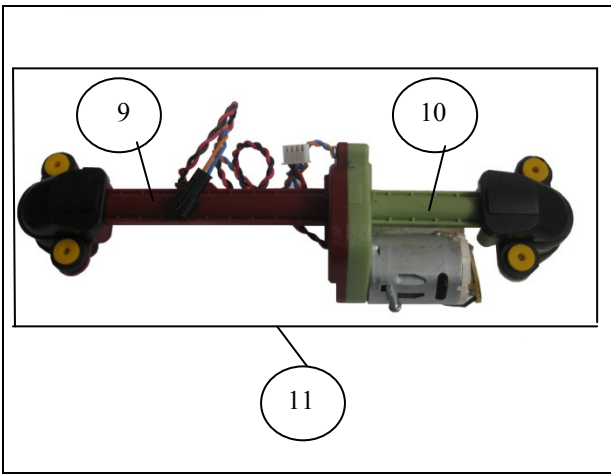

ROBOT ASPIRADOR DEEPOO D73

ROBOT ASPIRADOR DEEPOO D73

Nº	Código	Descripción	Uds.	P.V.P. Unidad	Nº	Código	Descripción	Uds.	P.V.P. Unidad
1	730001	Carcasa Superior	1		20	730020	Cjto. Motor Rueda Izq	1	
2	730002	Tapa Superior	1		21	730021	Cjto. Motor Rueda Drcha.	1	
3	730003	Protector Paragolpes	1		22	730022	Cjto. Motor Aspiración	1	
4	730004	Soporte Central	1		23	730023	Batería	2	
5	730005	Pantalla LDC	1		24	730024	Caja de Polvo	1	
6	730006	Cjto. Placa Circuito Principal	1		25	730025	Rodamiento	2	
7	730007	Placa Infrarrojos	1		26	730026	Carcasa Cepillo Central	1	
8	730008	Sensor	3		27	730027	Pata de la Tapa	2	
9	730009	Transmisión Cepillo Lateral Rojo	1		28	730028	Recoge-polvo	1	
10	730010	Transmisión Cepillo Lateral Verde	1		94	730094	Estación Carga	1	
11	730011	Cjto. Motor + Transmisines	1		95	720097	Pared Virtual	1	
12	730012	Arandela Verde	2		96	730096	Mando a Distancia	1	
13	730013	Cepillo Central	1		97	730097	Cepillo Lateral Rojo	1	
14	730014	Cjto. Motor Cepillo Central	1		98	730098	Cepillo Lateral Verde	1	
15	730015	Engranaje	1						
16	730016	Arandela Nylon	2						
17	730017	Correa	1						
18	730018	Goma Protección Rodamiento	2						
19	730019	Cjto. Rueda Delantera	1						