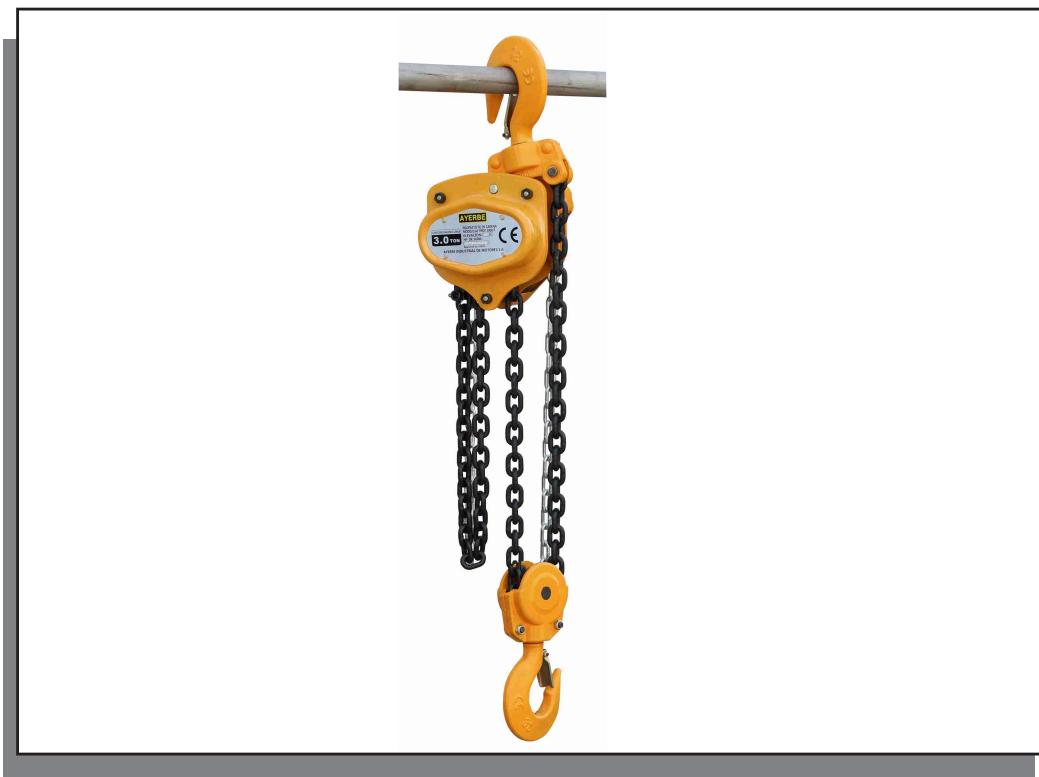

AYERBE

POLIPASTO MANUAL AY - PROF - 3000 - P

Capacidad máx:	3000 kg.
Altura elevación:	6 m.
Nº de cadenas:	2
Diámetro cadena:	8 mm.
Dimensiones:	465 x 161 x 199 mm.
Peso:	30 kg.
Normativas:	CE / GS / TÜV
Referencia:	580395