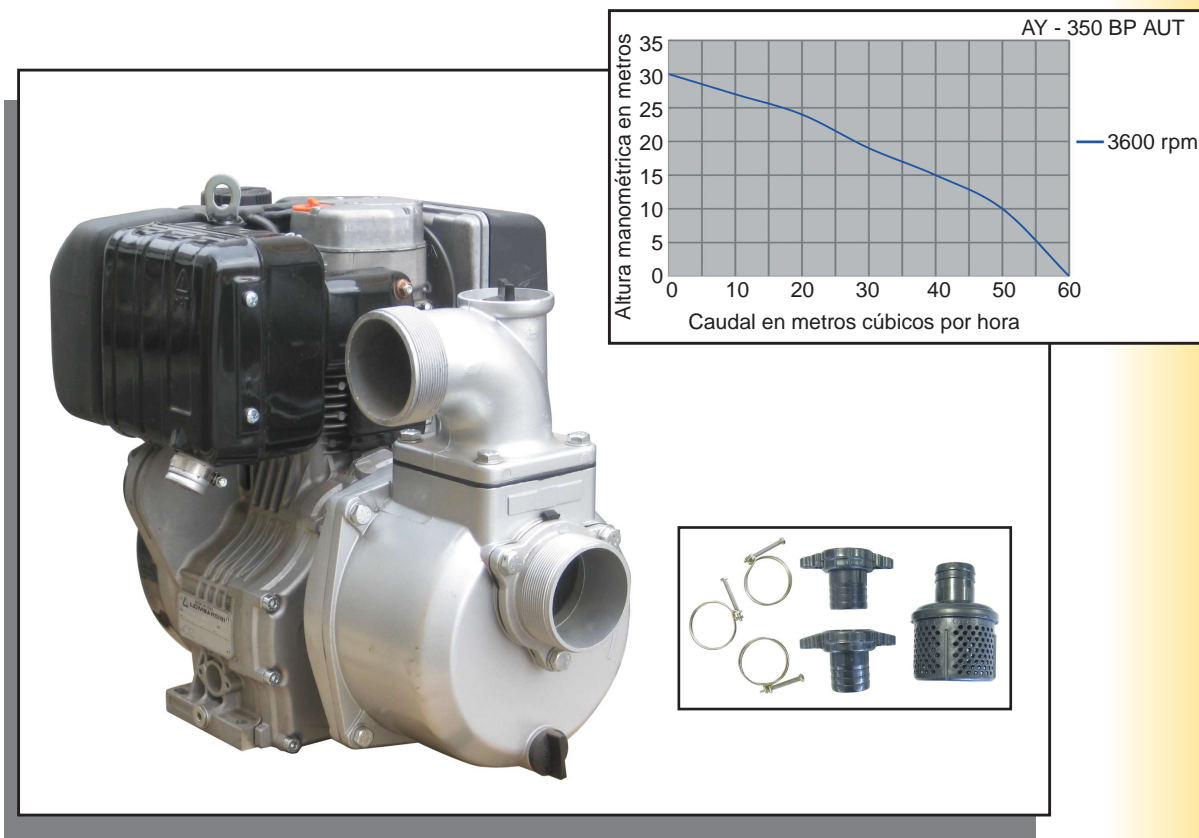

AYERBE

MOTOBOMBA DE PRESION AUTOASPIRANTE DIESEL AY - 350 BP AUT

MOTOR:	LOMBARDINI 15 LD 350
BOMBA:	AUTOASPIRANTE VAC-3
MANGUERA:	3" (75 mm.)
PRESION:	20 m. (2 BAR)
CAUDAL:	60.000 L/H
CONSUMO:	2'1 L/H
DEPOSITO:	4'3 L
PESO:	45 kg.
ARRANQUE:	manual
DIMENSIONES:	550 x 450 x 550 mm.
CODIGO:	5419600

Bomba para trasvase de aguas limpias.