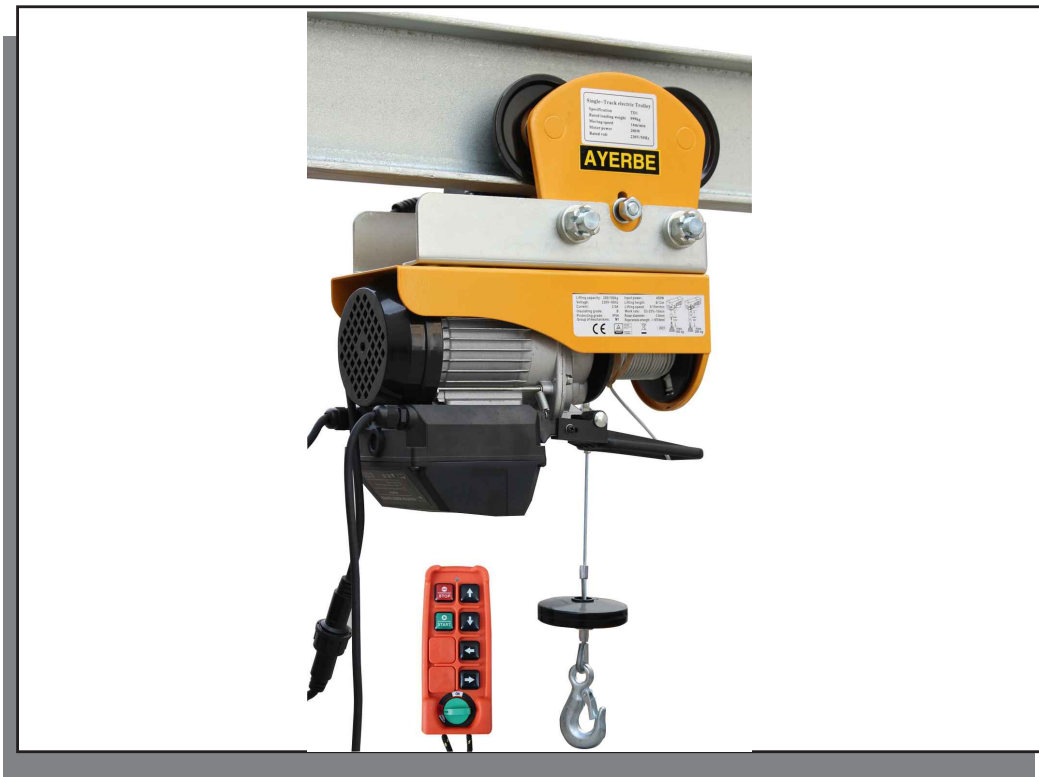

AYERBE

ELEVADOR ELECTRICO AY - 300/600 con carro y mando a distancia

Capacidad máx:	300 kg. (12 m.) 600 kg. (6 m.)
Potencia:	1050 W.
Velocidad:	8 / 4 m./min.
Diametro cable:	4,5 mm.
Tension:	230 v. / 50 Hz.
Dimensiones:	405 x 160 x 250 mm.
Peso:	35 kg.
Referencia:	588120

Distancia máxima de alcance de la botonera inalámbrica 25 m.

Anchura ala: 68 -110 mm.

Velocidad desplazamiento: 15 m./min.